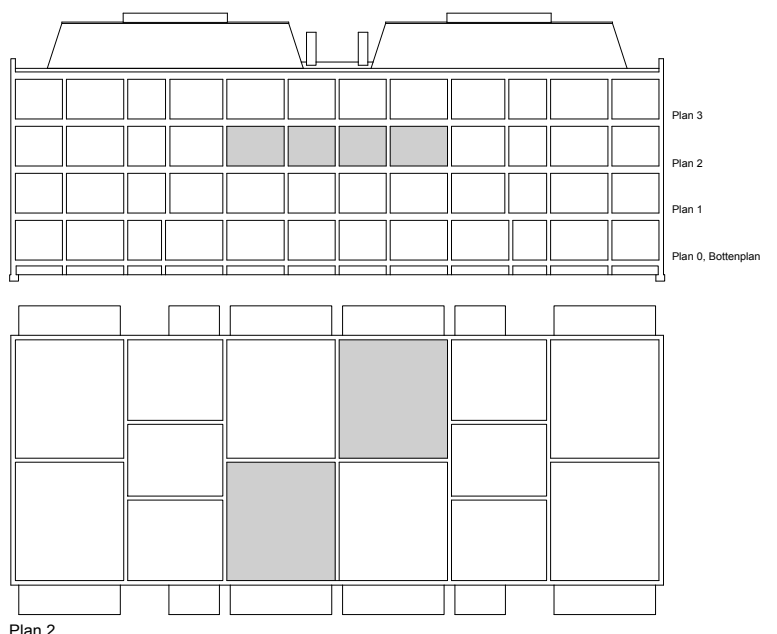

LGH A1204, B1204

Antal rum 2
Storlek 58,6 m²
Plan Plan 2

SKALA 1:100

- K/F Kyl/Frys
- ◉◉ Inbyggnadshäll m. ugn
- DM Diskmaskin
- G Garderob
- TM Tvättmaskin
- TT Torktumlare
- L Linneskåp
- ST Städskåp
- KLK Klädkammare
- SD Skjutdörr

Badkar ingår i tillvalskoncepten Modern och Exklusiv.

Plan 2