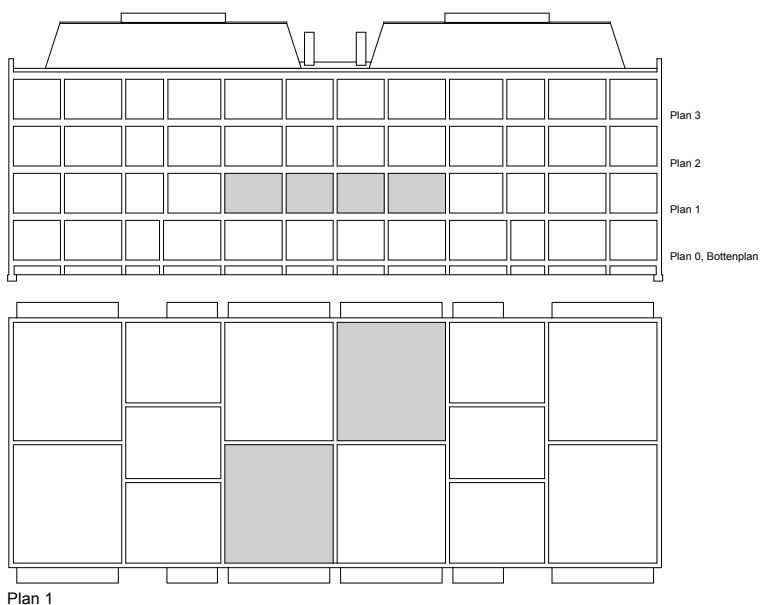

LGH A1104, B1104

Antal rum 2
Storlek 58,6 m²
Plan Plan 1

SKALA 1:100

- K/F Kyl/Frys
- ◉◉ Inbyggnadshäll m. ugn
- DM Diskmaskin
- G Garderob
- TM Tvättmaskin
- TT Torktumlare
- L Linneskåp
- ST Städskåp
- KLK Klädkammare
- SD Skjutsdörr

Badkar ingår i tillvalskoncepten Modern och Exklusiv.