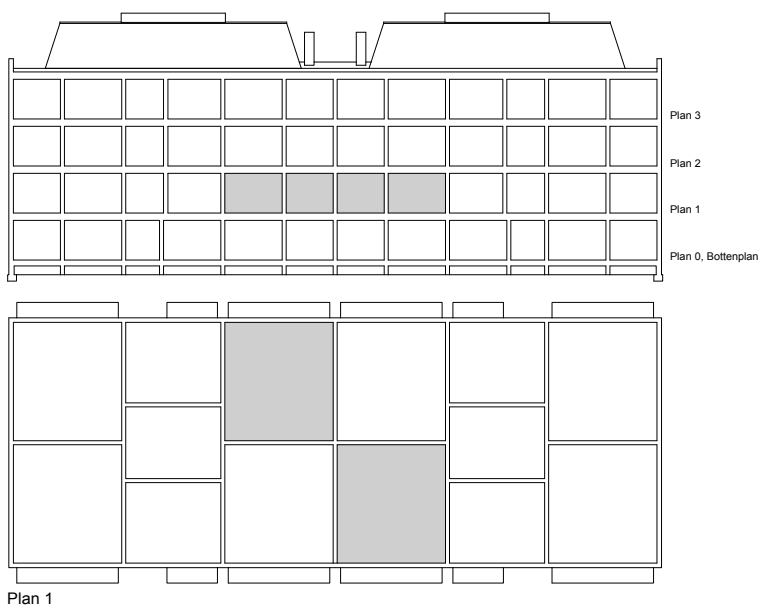

LGH A1103, B1103

Antal rum 2
Storlek 58,6 m²
Plan Plan 1

SKALA 1:100

-  Kyl/Frys
-  Inbyggnadshäll m. ugn
-  Diskmaskin
-  Garderob
-  Tvättmaskin
-  Torktumlare
-  Linneskåp
-  Städskåp
-  Klädkammare
-  Skjutsdörr

Badkar ingår i tillvalskoncepten Modern och Exklusiv.