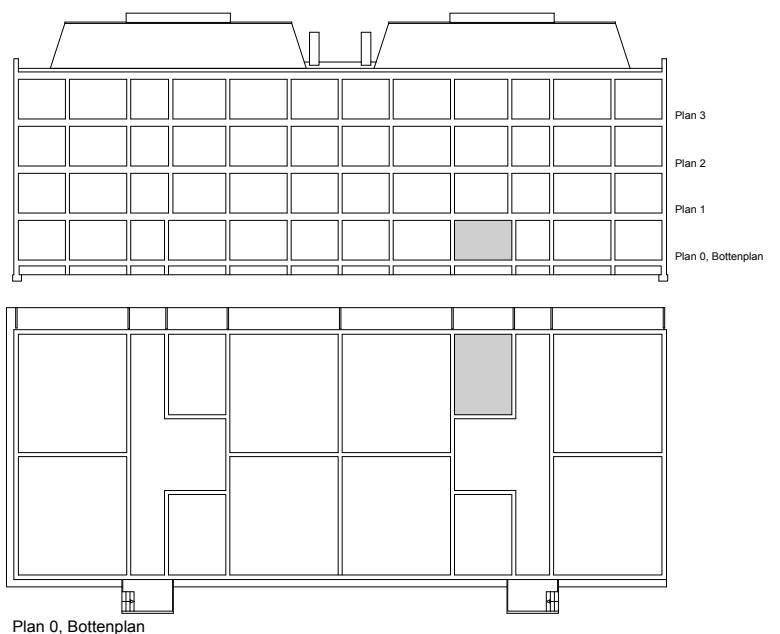

LGH	B1004
Antal rum	1
Storlek	21,2 m <sup>2</sup>
Plan	Bottenplan

SKALA 1:100

- K/F Kyl/Frys
- Inbyggnadshäll m. ugn
- G Garderob
- TM/TT Tvättmaskin/Torktumlare
- L Linneskåp
- ST Städsåp

**HEMGÅRDEN**  
BOSTADSÅKTIEFÖRETAG