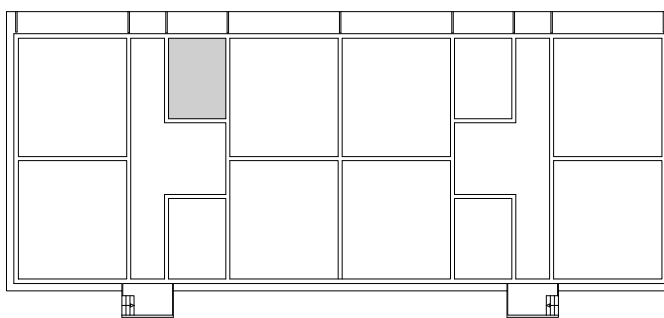

LGH	A1003
Antal rum	1
Storlek	21,2 m ²
Plan	Bottenplan

SKALA 1:100

- K/F Kyl/Frys
- ◻ Inbyggnadshäll m. ugn
- G Garderob
- TM/TT Tvättmaskin/Torktumlare
- L Linneskåp
- ST Städsåp

Plan 0, Bottenplan