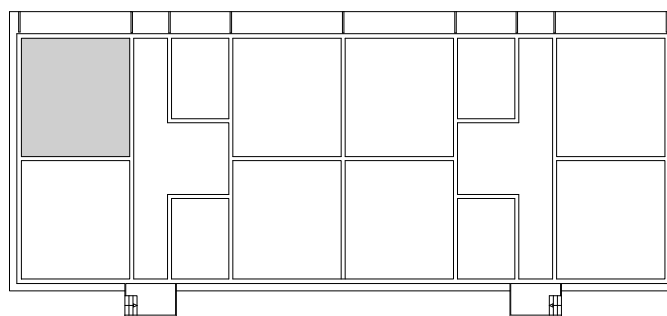

LGH	A1002
Antal rum	3
Storlek	58,6 m ²
Plan	Bottenplan

SKALA 1:100

-  Kyl/Frys
-  Inbyggnadshäll m. ugn
-  Diskmaskin
-  Garderob
-  Tvättmaskin/Torktumlare
-  Linneskåp
-  Städsåp

Badkar ingår i tillvalskoncepten Modern och Exklusiv.

Plan 0, Bottenplan