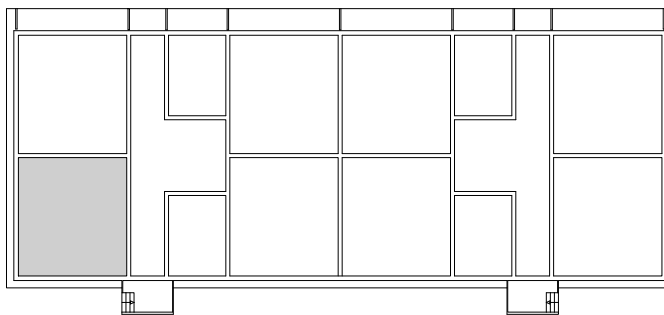

LGH	A1001
Antal rum	3
Storlek	58,6 m <sup>2</sup>
Plan	Bottenplan

SKALA 1:100

-  Kyl/Frys
-  Inbyggnadshäll m. ugn
-  Diskmaskin
-  Garderob
-  Tvättmaskin/Torktumlare
-  Linneskåp
-  Städsåp

Badkar ingår i tillvalskoncepten Modern och Exklusiv.

Plan 0, Bottenplan